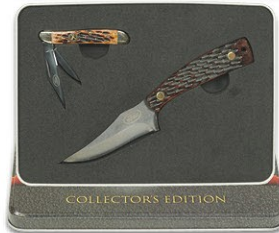

▲ Item #70896
4" • \$8.50 ea.
Pk. 12/120
Wrangler Winter Bone
3-Blade Pocket Knife

▲ Item #70897
4" • \$8.50 ea.
Pk. 12/120
Wrangler Blue Bone
3-Blade Pocket Knife

▲ Item #70899
4¼" • \$9.00 ea.
Pk. 12/120
Trapper Tiger Stripe
2-Blade
Pocket Knife

▲ Item #70900
4¼" • \$9.00 ea.
Pk. 12/120
Trapper Red Pick
Bone 2-Blade
Pocket Knife

▲ Item #70901
4¼" • \$9.00 ea.
Pk. 12/120
Trapper White Pearl
2-Blade Pocket Knife

EAGLE EDGE
KNIVES

Eagle Edge Gift Sets